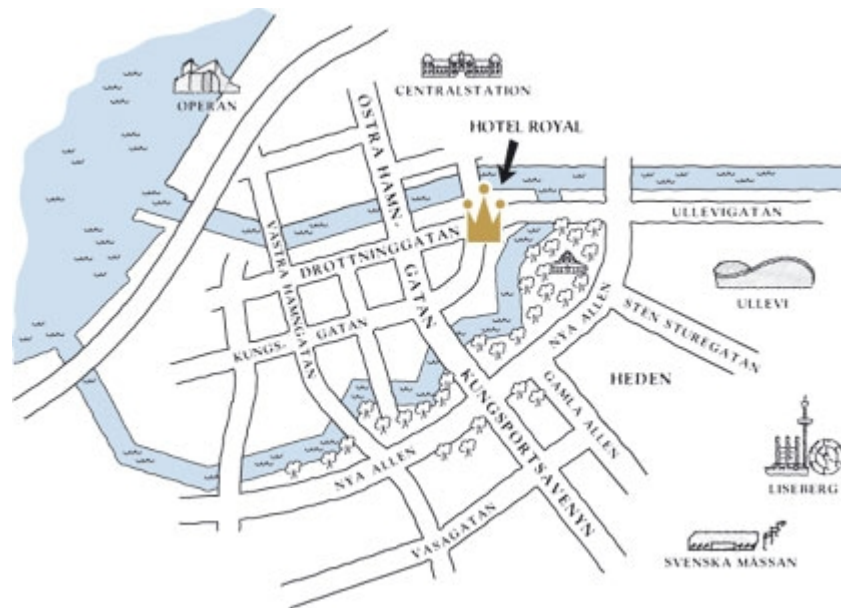

VÄGBESKRIVNING TILL HOTEL ROYAL I GÖTEBORG

Norifrån E20 från Stockholm

Mot Malmö, Centrum
Skylt mot Centrum högerfil. Avfart 73
Förbi Ullevi rakt fram (kanal på höger sida)
Grå Skylt Brunnsparken-kör rakt fram!
Över liten bro-tag vänster mot P-Hus city.
Följ kanalen
Följ skylt P-Hus city
Parkera i P-Huset
Hotellet ligger på hörnet mitt emot P-huset